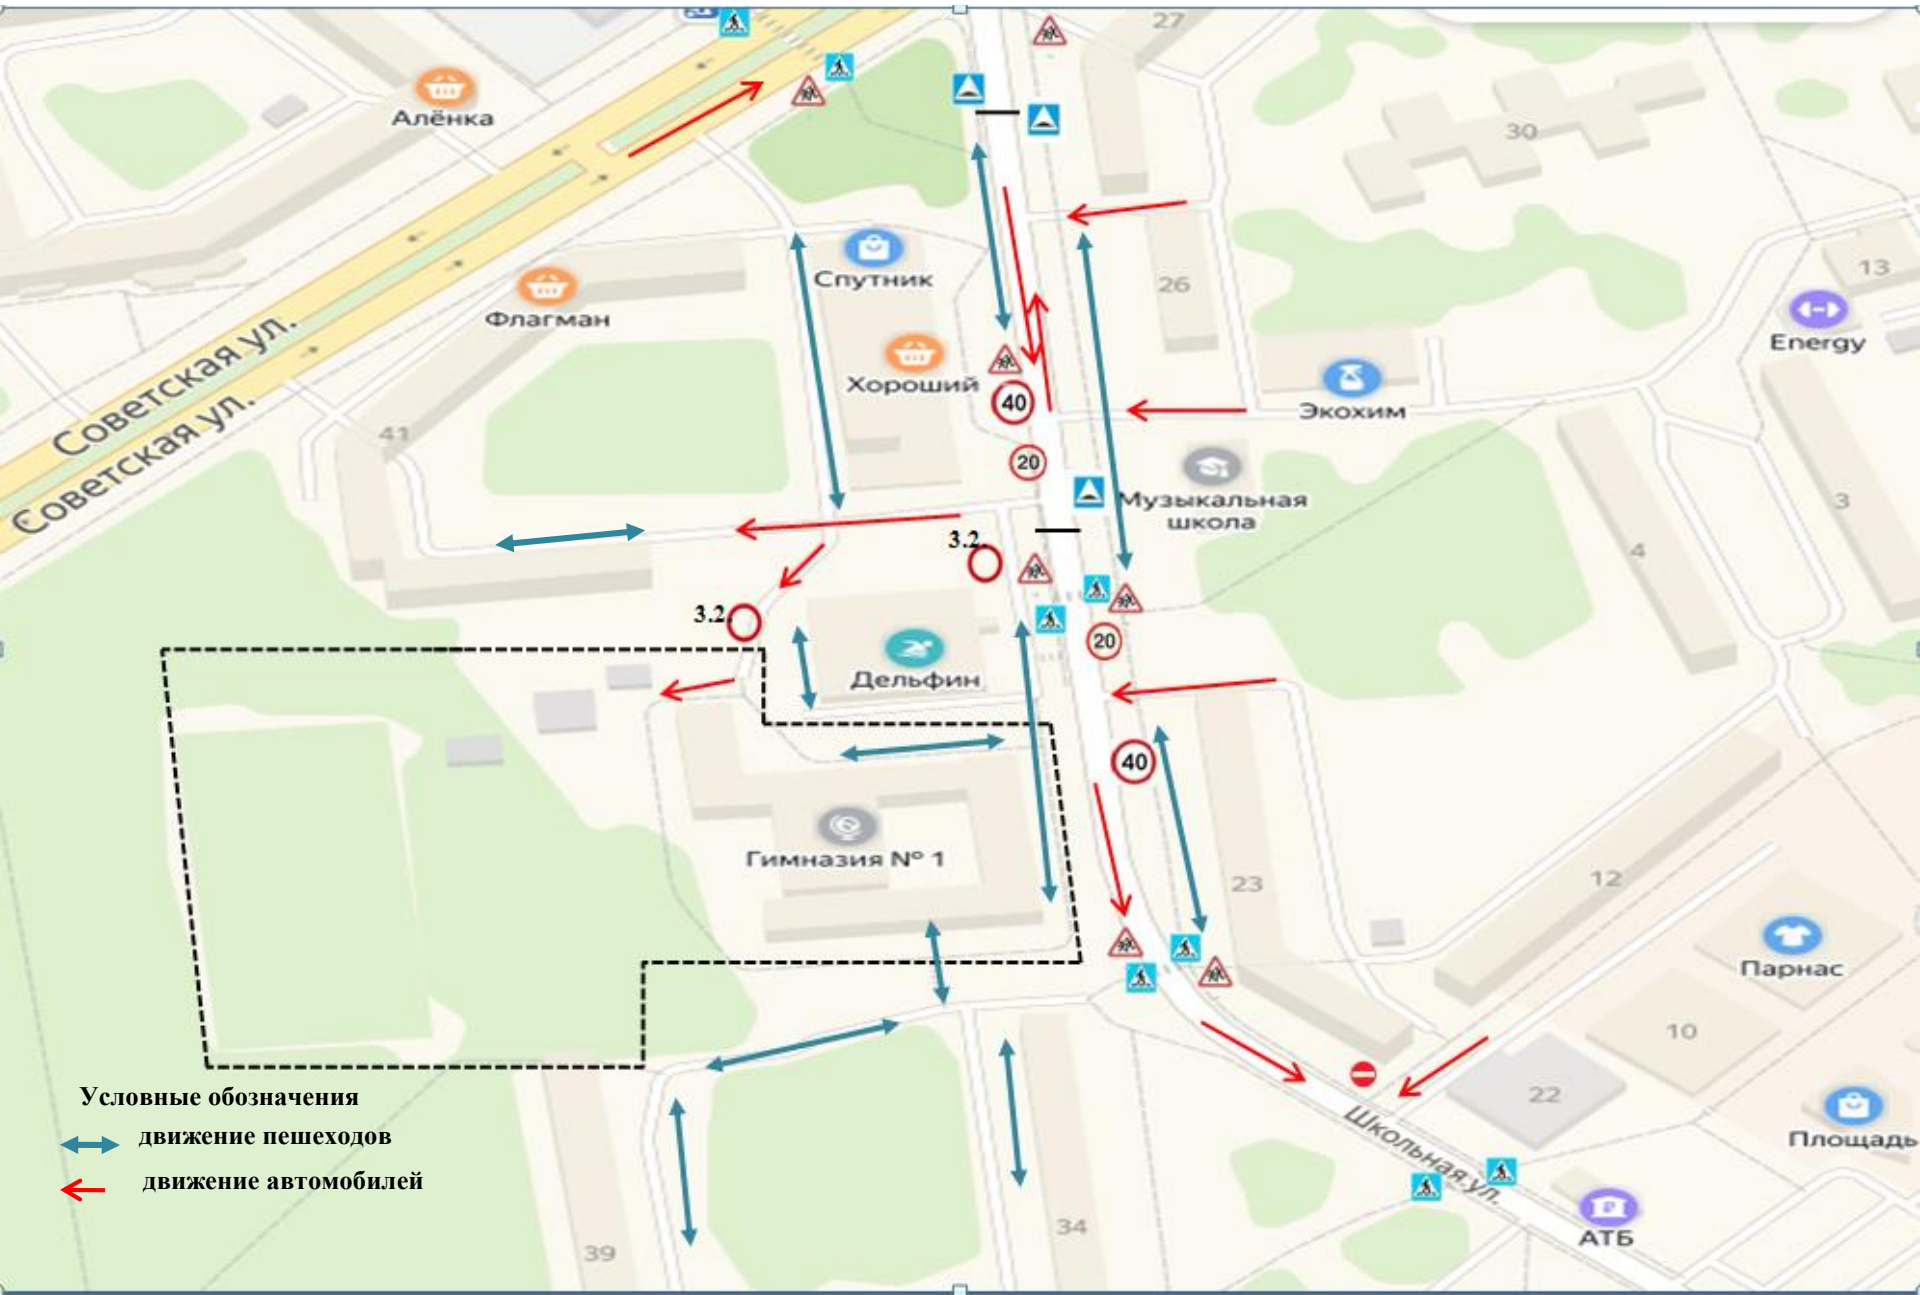

**План-схема района расположения МОУ «Гимназия имени В.А. Надькина»,
пути движения транспортных средств и детей (учеников, обучающихся)**

- Условные обозначения**
- ↔ движение пешеходов
 - ← движение автомобилей

План-схема организации дорожного движения

Приложение 2.

в непосредственной близости от МОУ «Гимназия имени В.А. Надькина» с размещением соответствующих технических средств, маршруты движения детей и расположение парковочных мест

План-схема пути движения
 транспортных средств к местам разгрузки/погрузки
 и рекомендуемых безопасных путей передвижения детей по территории
 МОУ «Гимназия имени В.А. Надькина» .

План-схема маршрута движения организованных групп детей от МОУ «Гимназия имени В.А. Надькина» до СК «Городской стадион»

План-схема маршрута движения организованных групп детей от МОУ «Гимназия имени В.А. Надькина» до традиционного места проведения общешкольных мероприятий: «День здоровья», туристические слеты.

Приложение 6.