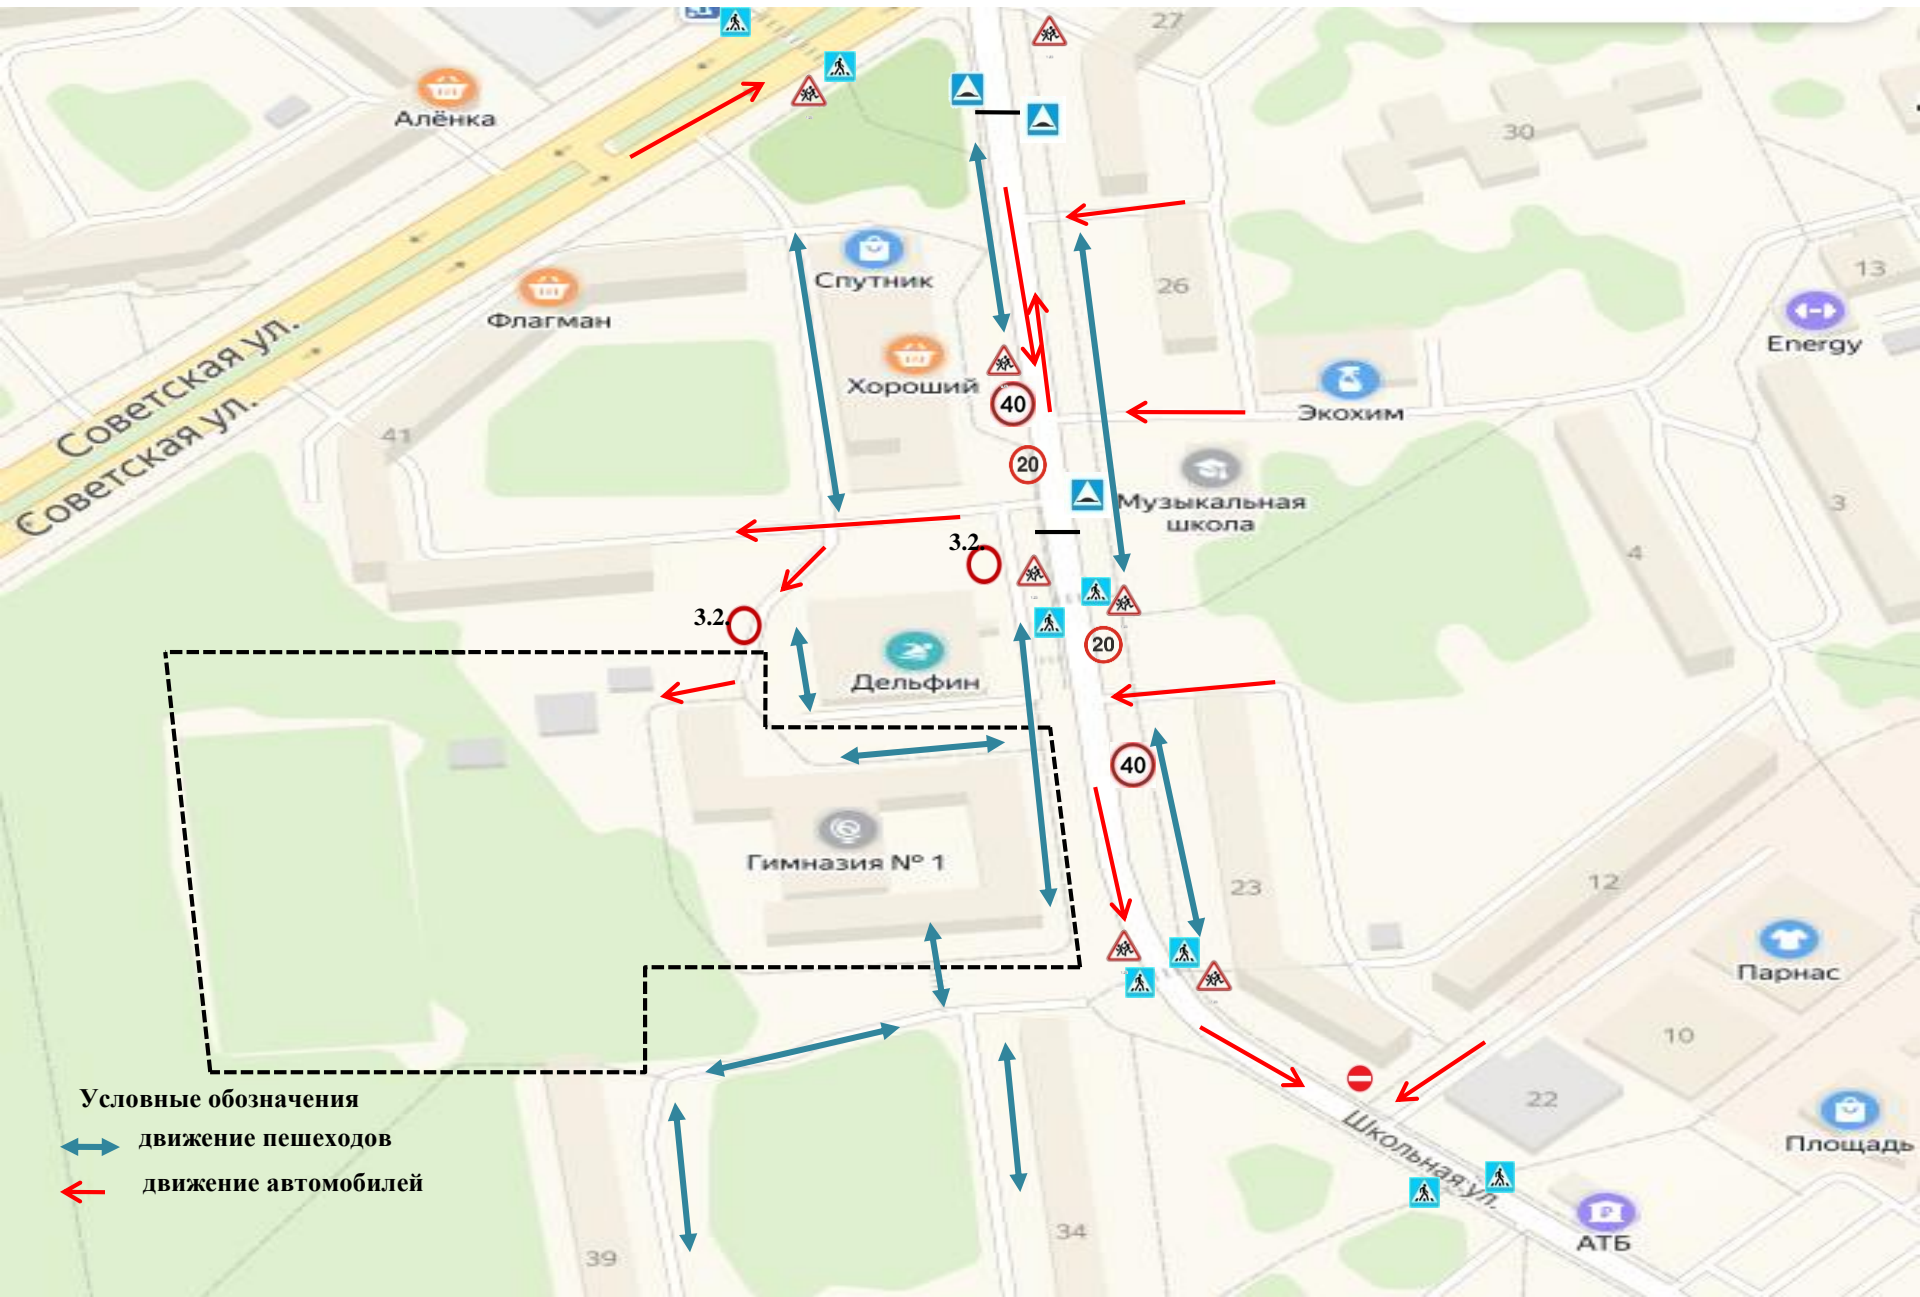

**План-схема района расположения МОУ «Гимназия имени В.А. Надькина»,
пути движения транспортных средств и детей (учеников, обучающихся)**

- Условные обозначения**
- ↔ движение пешеходов
 - ← движение автомобилей

План-схема организации дорожного движения

Приложение 2.

в непосредственной близости от МОУ «Гимназия имени В.А. Надькина» с размещением соответствующих технических средств, маршруты движения детей и расположение парковочных мест

План-схема пути движения
 транспортных средств к местам разгрузки/погрузки
 и рекомендуемых безопасных путей передвижения детей по территории
 МОУ «Гимназия имени В.А. Надькина» .

План-схема маршрута движения организованных групп детей от МОУ «Гимназия имени В.А. Надькина» до СК «Городской стадион»

План-схема маршрута движения организованных групп детей от МОУ «Гимназия имени В.А. Надькина» до традиционного места проведения общешкольных мероприятий: «День здоровья», туристические слеты.

Приложение 6.