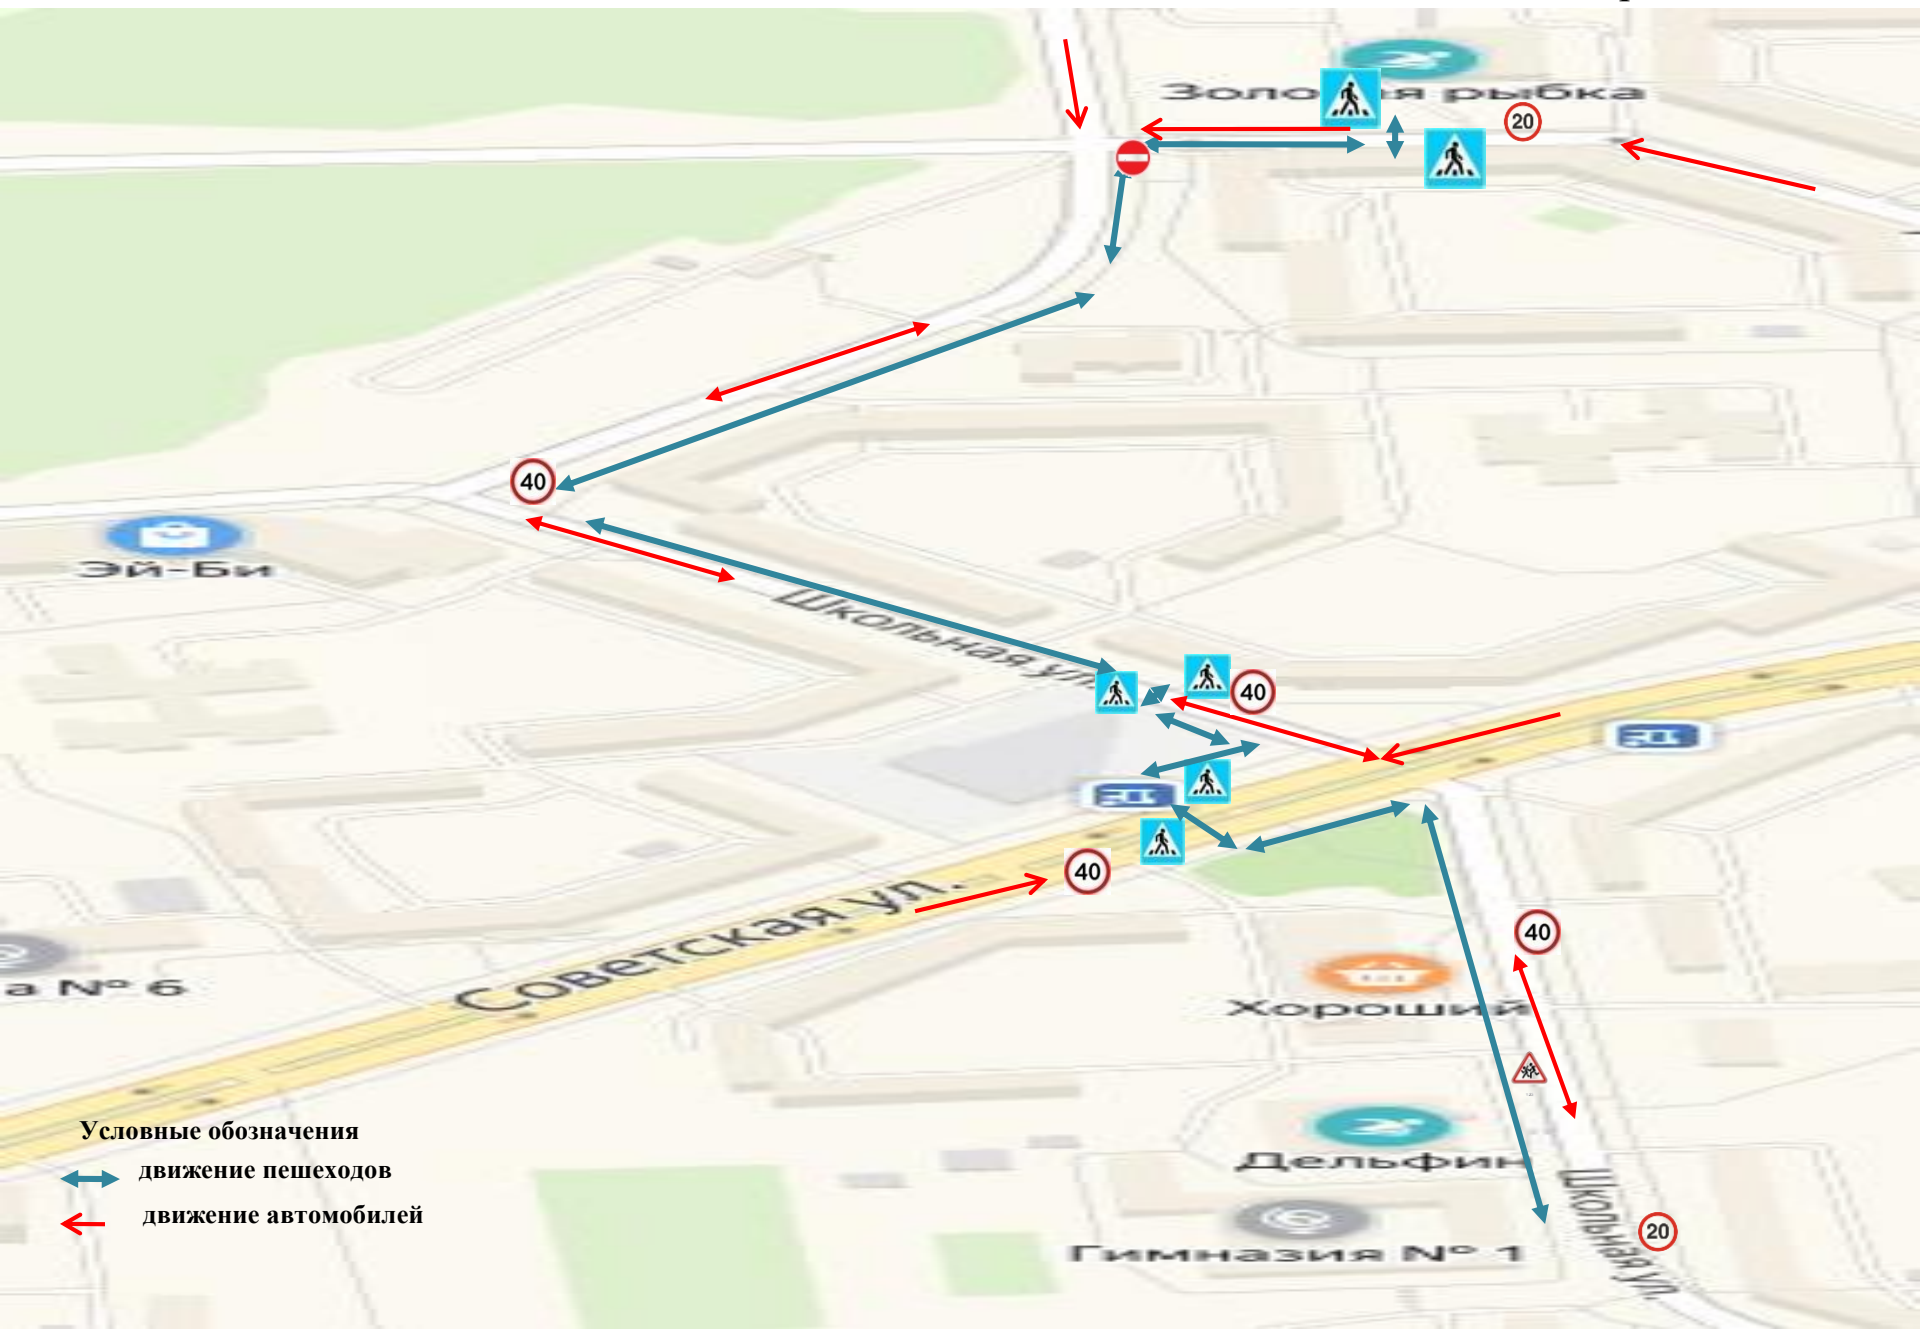

План-схема организации дорожного движения

Приложение 2.

в непосредственной близости от МОУ «Гимназия имени В.А. Надькина» с размещением соответствующих технических средств, маршруты движения детей и расположение парковочных мест

План-схема пути движения
 транспортных средств к местам разгрузки/погрузки
 и рекомендуемых безопасных путей передвижения детей по территории
 МОУ «Гимназия имени В.А. Надькина» .

План-схема маршрута движения организованных групп детей от МОУ «Гимназия имени В.А. Надькина» до СК «Городской стадион»

Приложение 4.

План-схема маршрута движения организованных групп детей Приложение 5.
от МОУ «Гимназия имени В.А. Надькина» до плавательного бассейна «Золотая рыбка».

Условные обозначения

- движение пешеходов
- движение автомобилей

План-схема маршрута движения организованных групп детей от МОУ «Гимназия имени В.А. Надькина» до традиционного места проведения общешкольных мероприятий: «День здоровья», туристические слеты.

Приложение 6.