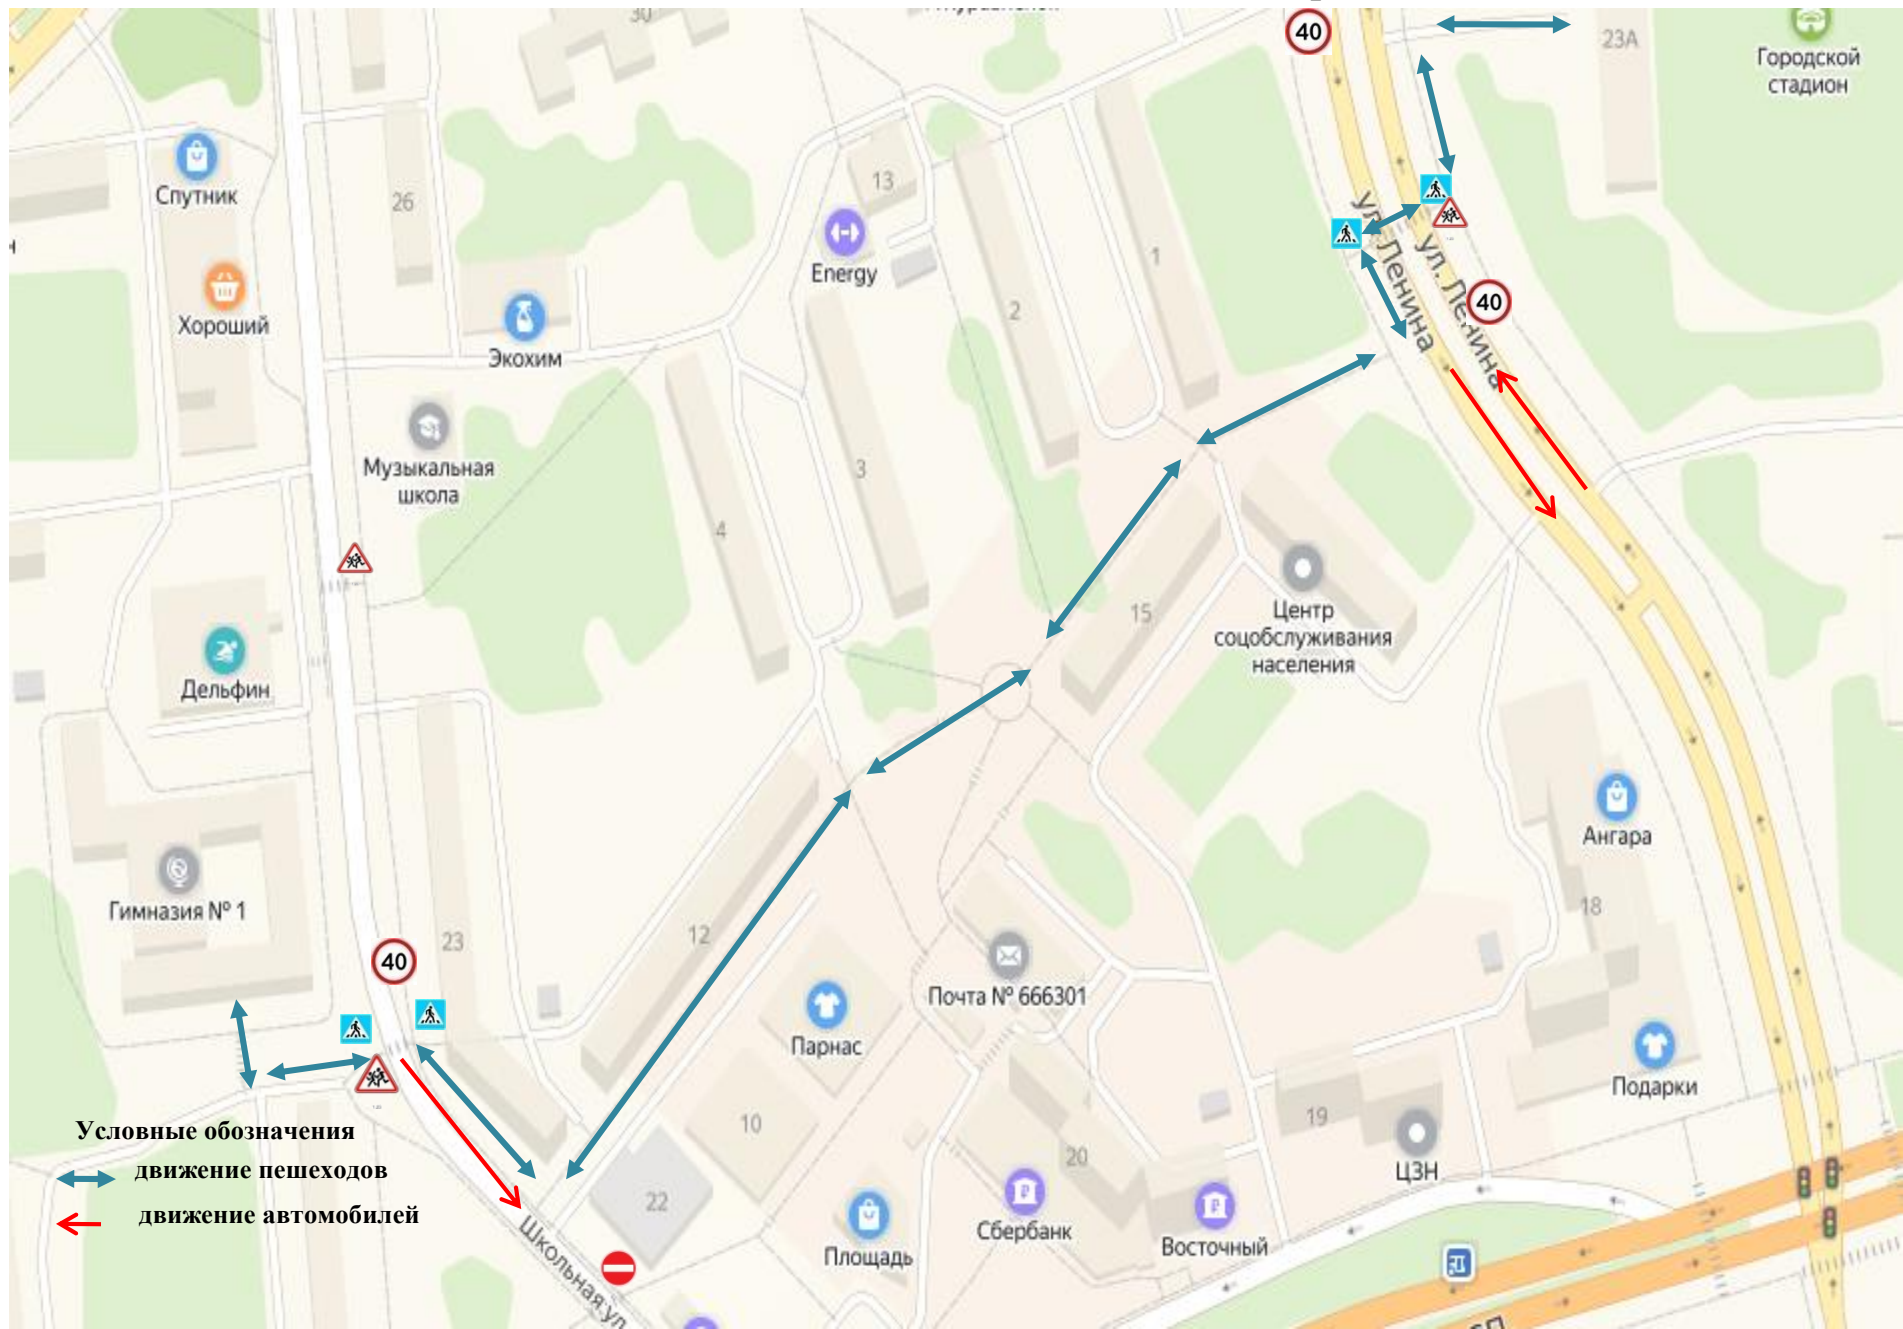

**План-схема района расположения МОУ «Гимназия имени В.А. Надькина»,
пути движения транспортных средств и детей (учеников, обучающихся)**

- Условные обозначения**
- ↔ движение пешеходов
 - ← движение автомобилей

План-схема организации дорожного движения

Приложение 2.

в непосредственной близости от МОУ «Гимназия имени В.А. Надькина» с размещением соответствующих технических средств, маршруты движения детей и расположение парковочных мест

План-схема пути движения
 транспортных средств к местам разгрузки/погрузки
 и рекомендуемых безопасных путей передвижения детей по территории
 МОУ «Гимназия имени В.А. Надькина» .

План-схема маршрута движения организованных групп детей от МОУ «Гимназия имени В.А. Надькина» до СК «Городской стадион»

Приложение 4.

План-схема маршрута движения организованных групп детей Приложение 5.
от МОУ «Гимназия имени В.А. Надькина» до плавательного бассейна «Золотая рыбка».

Условные обозначения

- движение пешеходов
- движение автомобилей